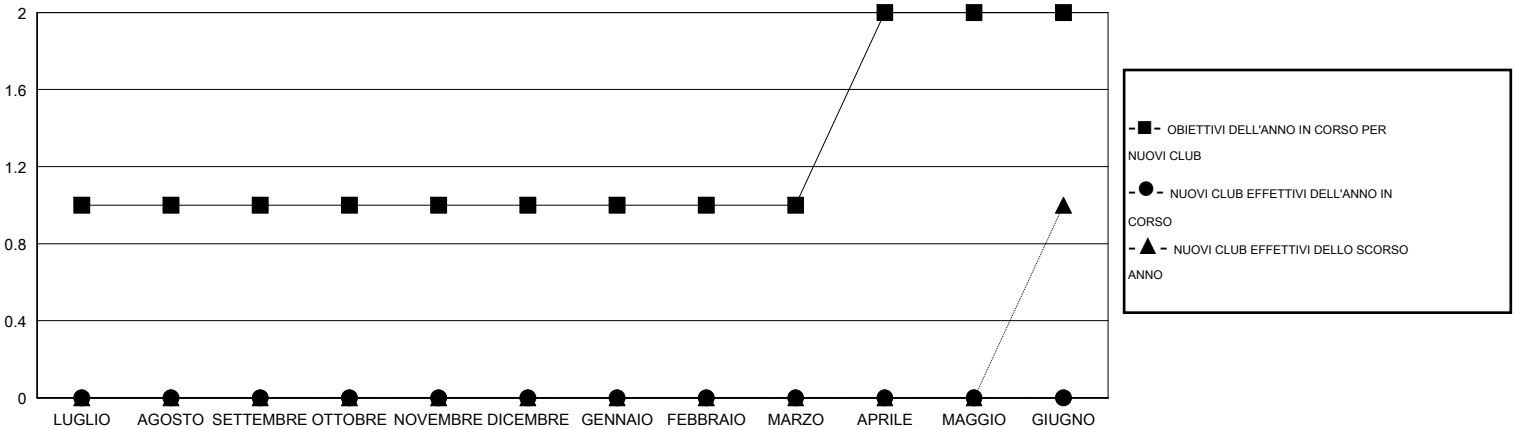

# MONTHLY MEMBERSHIP PROGRESS REPORT

District 108IB2

Results as of: 7/31/2016

GMT: Elena Appiani

SEDE ITALY

GMT AREA COSTITUZIONALE 4

Club					Soci				
RISULTATI PER 2016-2017					RISULTATI PER 2016-2017				
TRIMESTRE	OBIETTIVO PER NUOVI CLUB	NUOVI CLUB	CLUB CANCELLATI	CRESCITA/PERDITA NETTA	TRIMESTRE	OBIETTIVO PER NUOVI SOCI	SOCI FONDATAORI E NUOVI	SOCI DIMISSIONARI	CRESCITA/PERDITA NETTA
LUGLIO/AGOSTO/SETTEMBRE	1	0	0	0	LUGLIO/AGOSTO/SETTEMBRE	15	4	16	-12
OTTOBRE/NOVEMBRE/DICEMBRE	0	0	0	0	OTTOBRE/NOVEMBRE/DICEMBRE	0	0	0	0
GENNAIO/FEBBRAIO/MARZO	0	0	0	0	GENNAIO/FEBBRAIO/MARZO	-5	0	0	0
APRILE/MAGGIO/GIUGNO	1	0	0	0	APRILE/MAGGIO/GIUGNO	-10	0	0	0

CUMULATIVO DEGLI OBIETTIVI E NUOVI CLUB EFFETTIVI

CUMULATIVO DEGLI OBIETTIVI E SOCI EFFETTIVI

CLUB CANCELLATI: 0	3 CLUBS OF 58 HA/HANNO AGGIUNTO 1 O PIU' SOCI NUOVI	<b>DISTRIBUZIONE DEL SESSO</b>
		UOMO 1,344 (80.24%)
		DONNA 331 (19.76%)
<b>SOCI DIMESSI</b>		
DEFUNTI 1	<a href="#">CLICCARE QUI PER I DATI SULLO STATO DEL CLUB</a>	SOCI DI NUCLEI FAMILIARI 6
CLUB CANCELLATO 0		CAPOFAMIGLIA 3
ALTRO 15		NON CAPOFAMIGLIA 3
<b>TOTALE 16</b>		