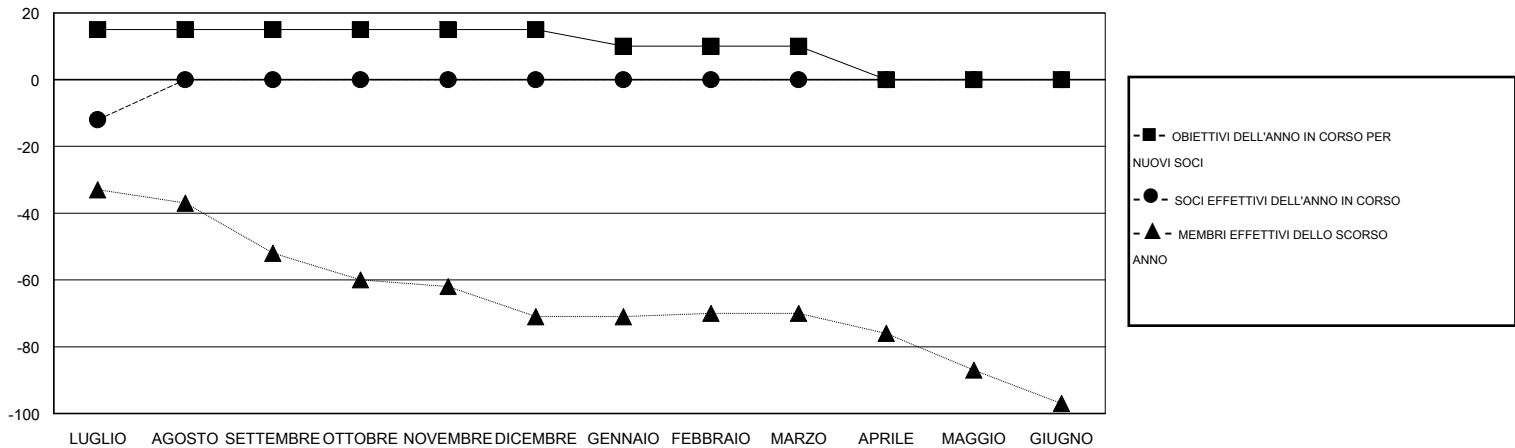

# MONTHLY MEMBERSHIP PROGRESS REPORT

District 108IB2

Results as of: 7/31/2016

GMT: Elena Appiani

SEDE ITALY

GMT AREA COSTITUZIONALE 4

Club					Soci				
RISULTATI PER 2016-2017					RISULTATI PER 2016-2017				
TRIMESTRE	OBIETTIVO PER NUOVI CLUB	NUOVI CLUB	CLUB CANCELLATI	CRESCITA/PERDITA NETTA	TRIMESTRE	OBIETTIVO PER NUOVI SOCI	SOCI FONDATAORI E NUOVI	SOCI DIMISSIONARI	CRESCITA/PERDITA NETTA
LUGLIO/AGOSTO/SETTEMBRE	1	0	0	0	LUGLIO/AGOSTO/SETTEMBRE	15	4	16	-12
OTTOBRE/NOVEMBRE/DICEMBRE	0	0	0	0	OTTOBRE/NOVEMBRE/DICEMBRE	0	0	0	0
GENNAIO/FEBBRAIO/MARZO	0	0	0	0	GENNAIO/FEBBRAIO/MARZO	-5	0	0	0
APRILE/MAGGIO/GIUGNO	1	0	0	0	APRILE/MAGGIO/GIUGNO	-10	0	0	0

CUMULATIVO DEGLI OBIETTIVI E NUOVI CLUB EFFETTIVI

CUMULATIVO DEGLI OBIETTIVI E SOCI EFFETTIVI

CLUB CANCELLATI: 0	3 CLUBS OF 58 HA/HANNO AGGIUNTO 1 O PIU' SOCI NUOVI	<b>DISTRIBUZIONE DEL SESSO</b>
		UOMO 1,344 (80.24%)
		DONNA 331 (19.76%)
<b>SOCI DIMESSI</b>		
DEFUNTI 1	<a href="#">CLICCARE QUI PER I DATI SULLO STATO DEL CLUB</a>	SOCI DI NUCLEI FAMILIARI 6
CLUB CANCELLATO 0		CAPOFAMIGLIA 3
ALTRO 15		NON CAPOFAMIGLIA 3
<b>TOTALE 16</b>		